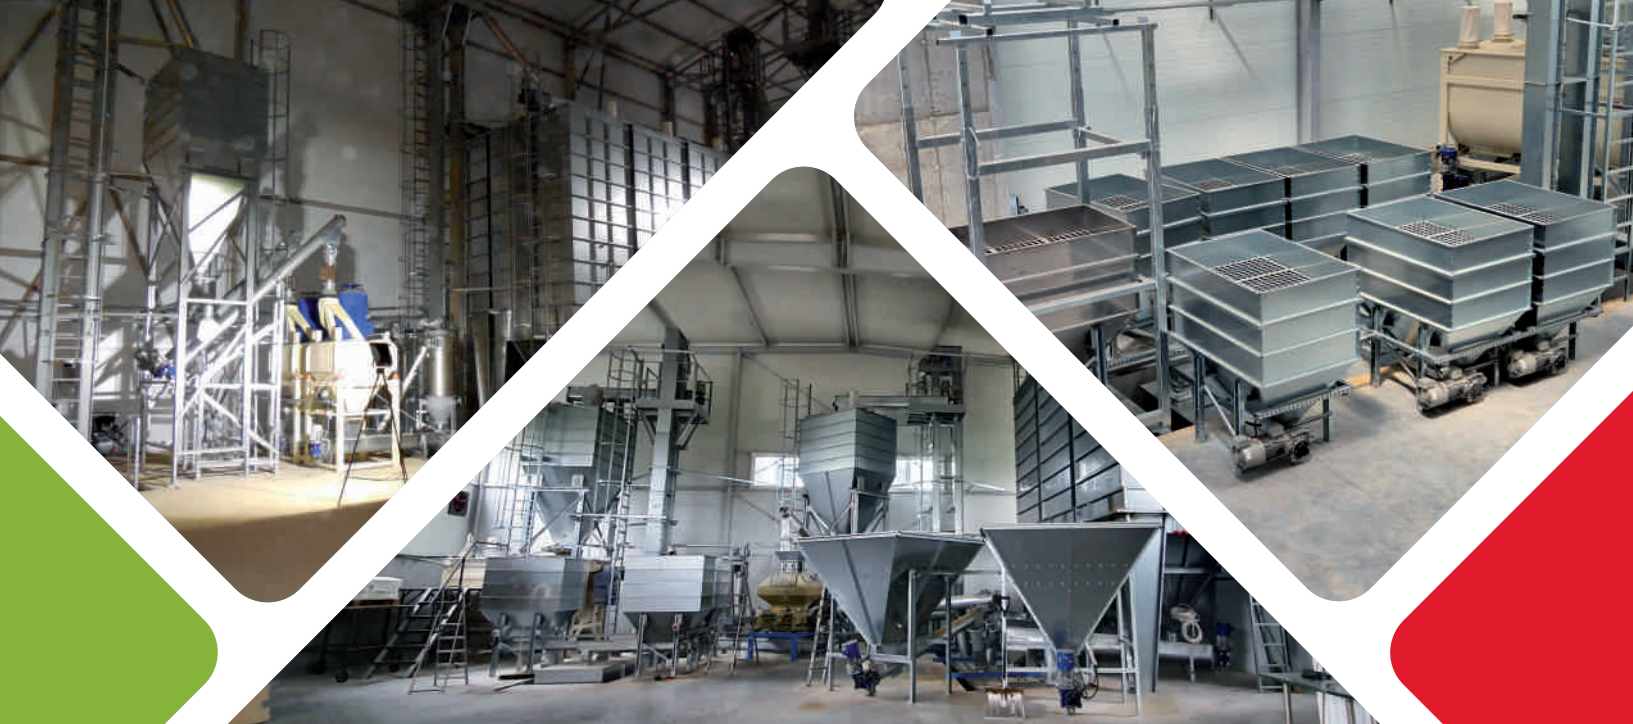

*Z dbałości
o jakość
i bezpieczeństwo
Twoich plonów*

Agremo

www.agremo.pl

MIESZALNIE PASZ **LMP**

Nasza oferta obejmuje mieszalnie pasz o wydajnościach od 1 t/h do 20 t/h.

Linie mieszania pasz typu LMP pracują w systemie pełnej automatyki gwarantując precyzyjne dozowanie i mieszanie według żądanych receptur paszowych. System sterowania powiązany z zestawem komputerowym i sterownikiem PLC wyposażonym w odpowiednie oprogramowanie pozwala na dokładną kontrolę procesu. Zastosowanie elektronicznych wag umożliwi precyzyjne ważenie makro i mikrokomponentów. Wyposażamy kompletne linie mieszalni pasz począwszy od kosza zasypowego, przez system naważania, śrutowania, mieszania, kończąc na zbiornikach ekspedycyjnych.

Nasze mieszalnie pasz pracują w kraju i za granicą m.in. na Łotwie, w Rosji i w Kazachstanie. Produkują pasze dla ferm drobiu, trzody chlewnej i bydła. Produkcja pasz realizowana na bazie receptur wiernie powtarzanych w procesie sterowania. Śrutowniki pozwalają na dobór odpowiedniego stopnia rozdrobnienia surowców. Technologia gwarantuje homogenność paszy na poziomie 1:100 000 co pozwala na uzyskanie optymalnych efektów żywieniowych, a w ślad za nimi finansowych.